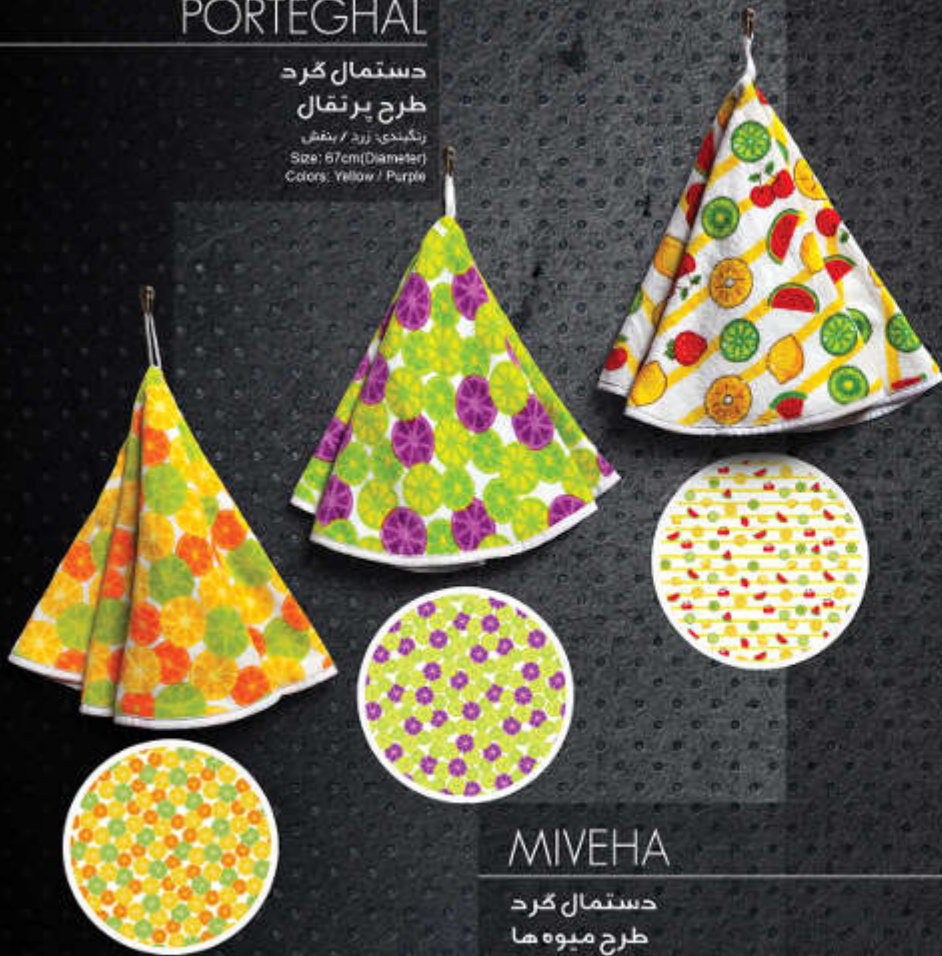

DIBA

طرح دیبا

رنگبندی: قرمز / زیتونی
Size: 130x70cm
Colors: Olive / Red

PORTEGHAL

دستمال گرد
طرح پرتقال

رنگبندی: زرد / بنفش
Size: 67cm(Diameter)
Colors: Yellow / Purple

MIVEHA

دستمال گرد
طرح میوه ها

رنگبندی: 1 رنگ
Size: 67cm(Diameter)
1 Colors

KITCHEN'S COLLECTION

DISHES

دستمال گرد
طرح ظروف آشپزخانه

رنگبندی: زرد / سرخابی
Size: 67cm(Diameter)
Colors: Yellow / Magenta

KITCHEN

ELITE

دستمال گرد
طرح الیتا